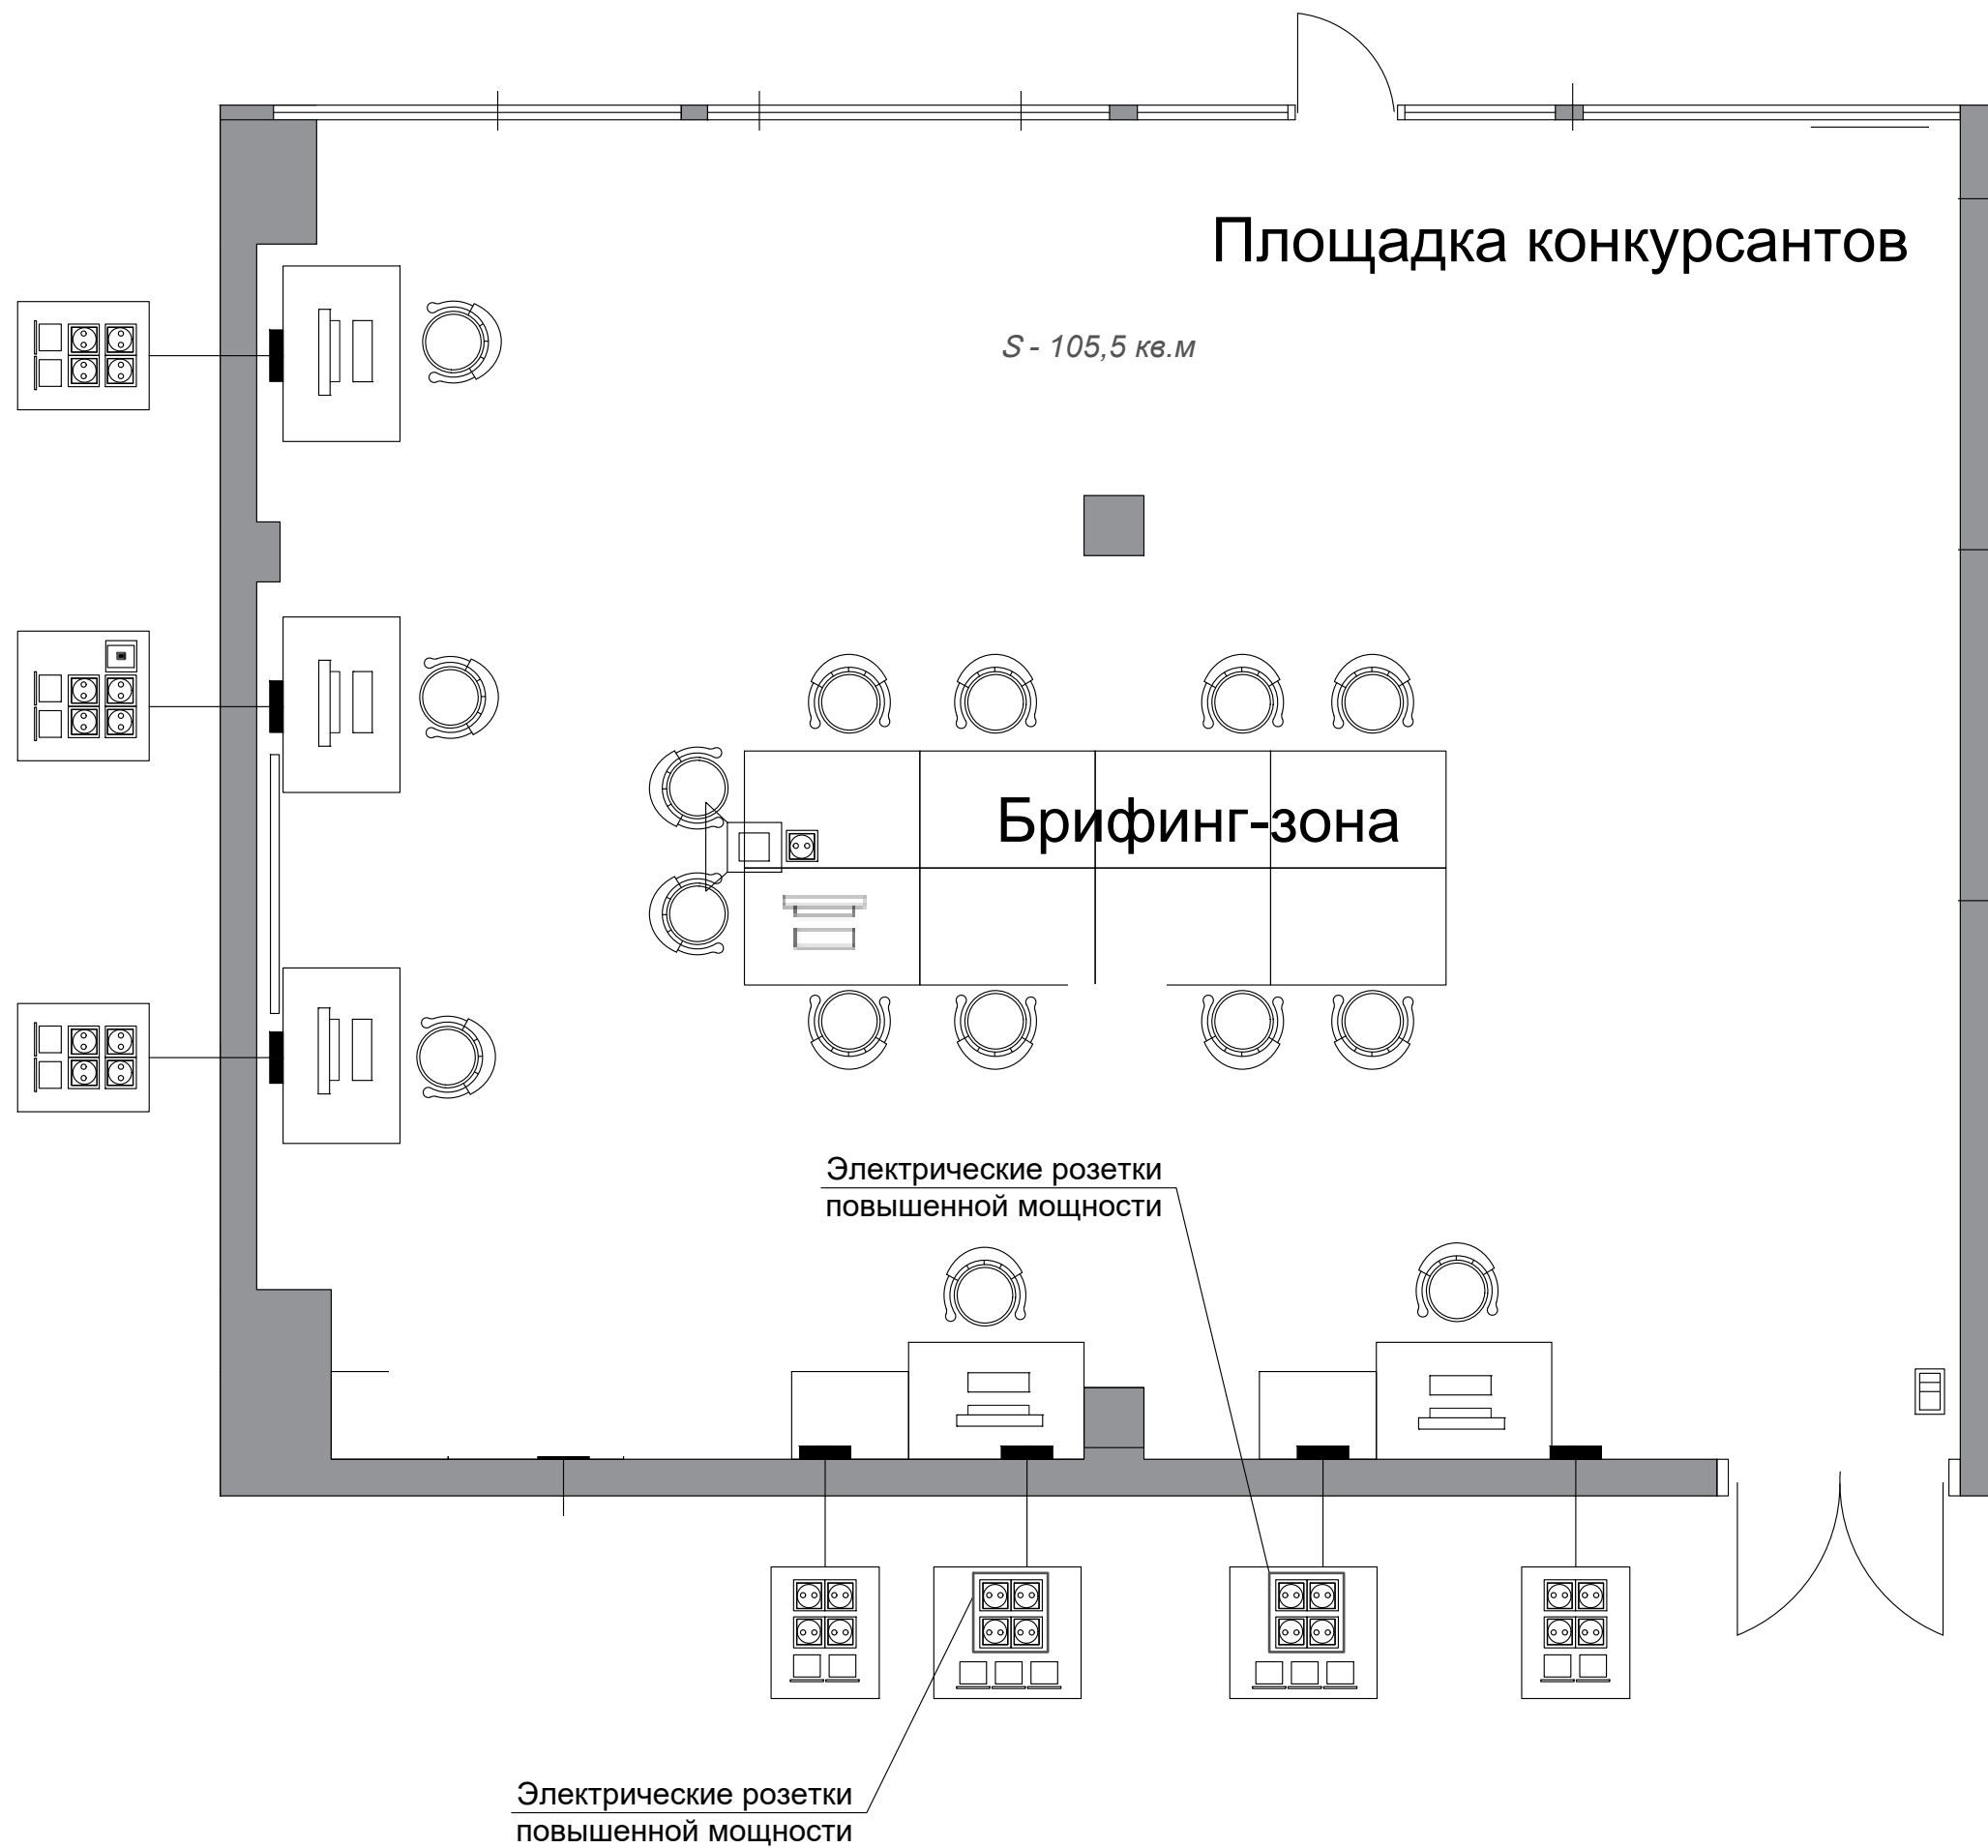

**ПЛАН ЗАСТРОЙКИ
КОМПЕТЕНЦИИ**
«Машинное обучение и
большие данные»

Условные обозначения

	МФУ на А4 цветной
	Шкаф телекоммуникационный 19 дюймов
	Проектор
Экран или плазма 	
	Розетка для подключения компьютера к проектору
	Выключатель двухклавишный и одноклавишный
	Розетка
	Сетевая розетка 8Р, 8С
	Компьютер
	Стол учебный 600x1200
	Стул офисный

Условные обозначения

	МФУ на А4 цветной
	Шкаф телекоммуникационный 19 дюймов
	Проектор
Экран или плазма	
	Розетка для подключения компьютера к проектору
	Выключатель двухклавишный и одноклавишный
	Розетка
	Сетевая розетка 8Р, 8С
	Компьютер
	Стол учебный 800x1200
	Стул офисный

Условные обозначения

	МФУ на А4 цветной
	Шкаф телекоммуникационный 19 дюймов
	Проектор
Экран или плазма 	
	Розетка для подключения компьютера к проектору
	Выключатель двухклавишный и одноклавишный
	Розетка
	Сетевая розетка 8Р, 8С
	Компьютер
	Стол учебный 600x1200
	Стул офисный