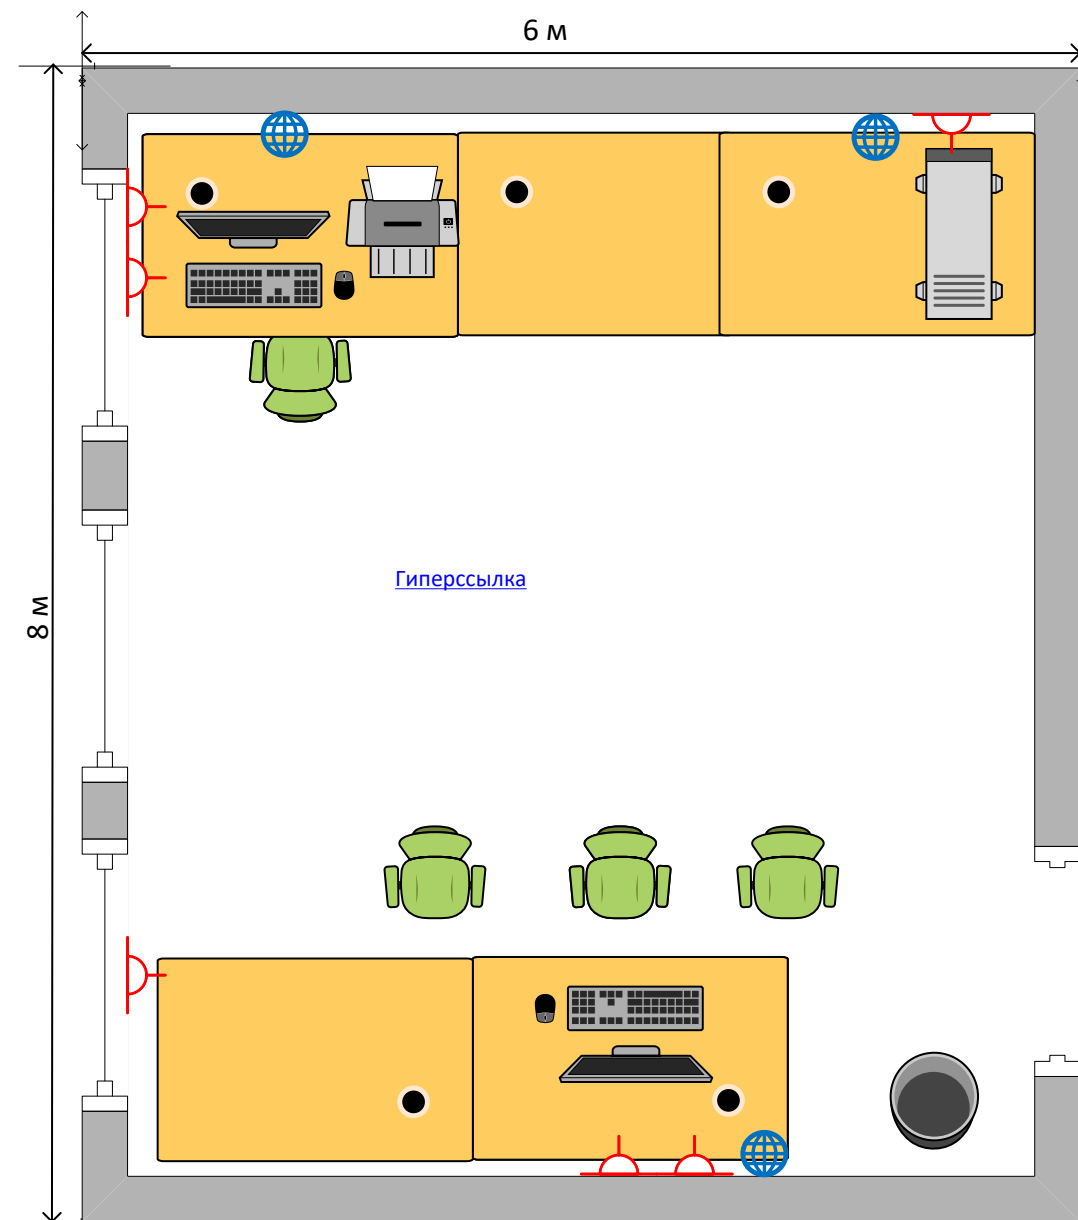

# План размещения участников

Плотер с водой -

Экран для проектора -

Рабочее место участника -

Силовая розетка 220В -

Сетевая розетка RJ45 -

Мусорная корзина -

# Комната экспертов и главного эксперта

Принтер -

Рабочее место экспертов -

Сервер -

Силовая розетка 220В -

Сетевая розетка RJ45 -

Мусорная корзина -

# План рабочего места участника