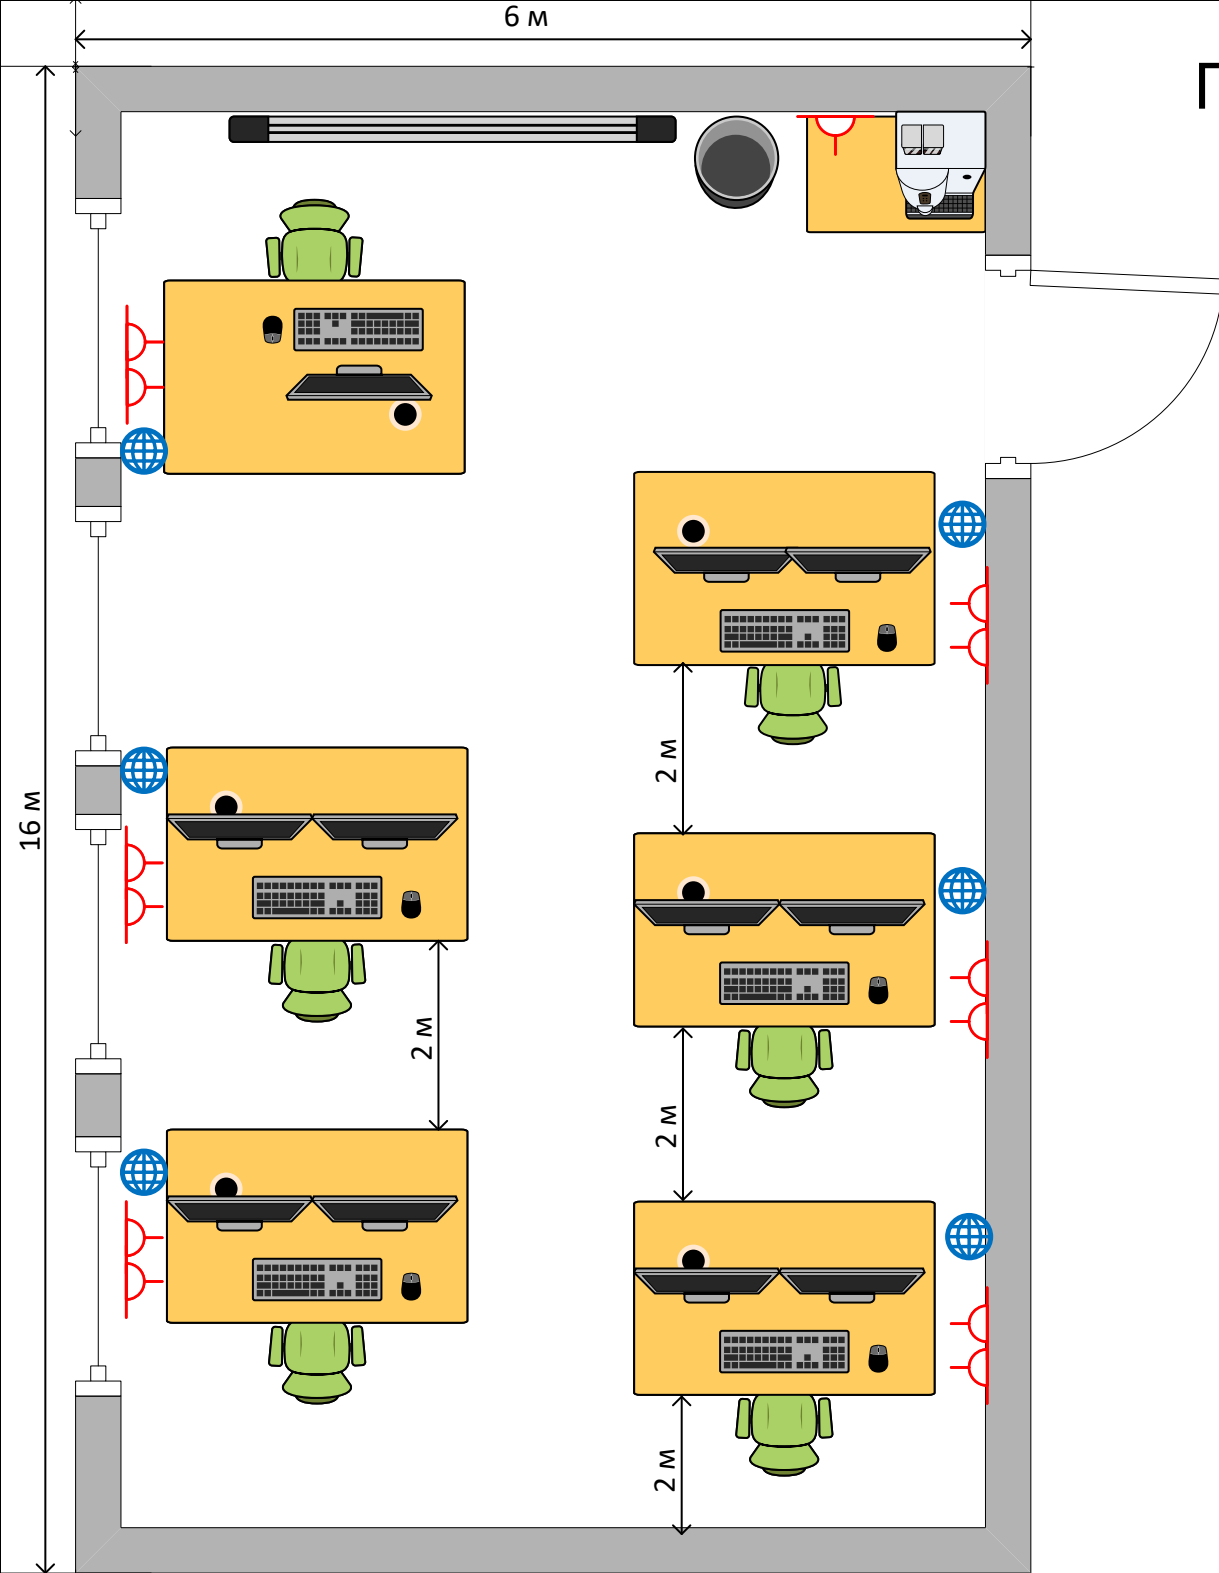

# План размещения участников

Плотер с водой -

Экран для проектора -

Рабочее место участника -

Силовая розетка 220В -

Сетевая розетка RJ45 -

Мусорная корзина -

# Комната экспертов и главного эксперта

Принтер -

Рабочее место экспертов -

Сервер -

Силовая розетка 220В -

Сетевая розетка RJ45 -

Мусорная корзина -

# План рабочего места участника